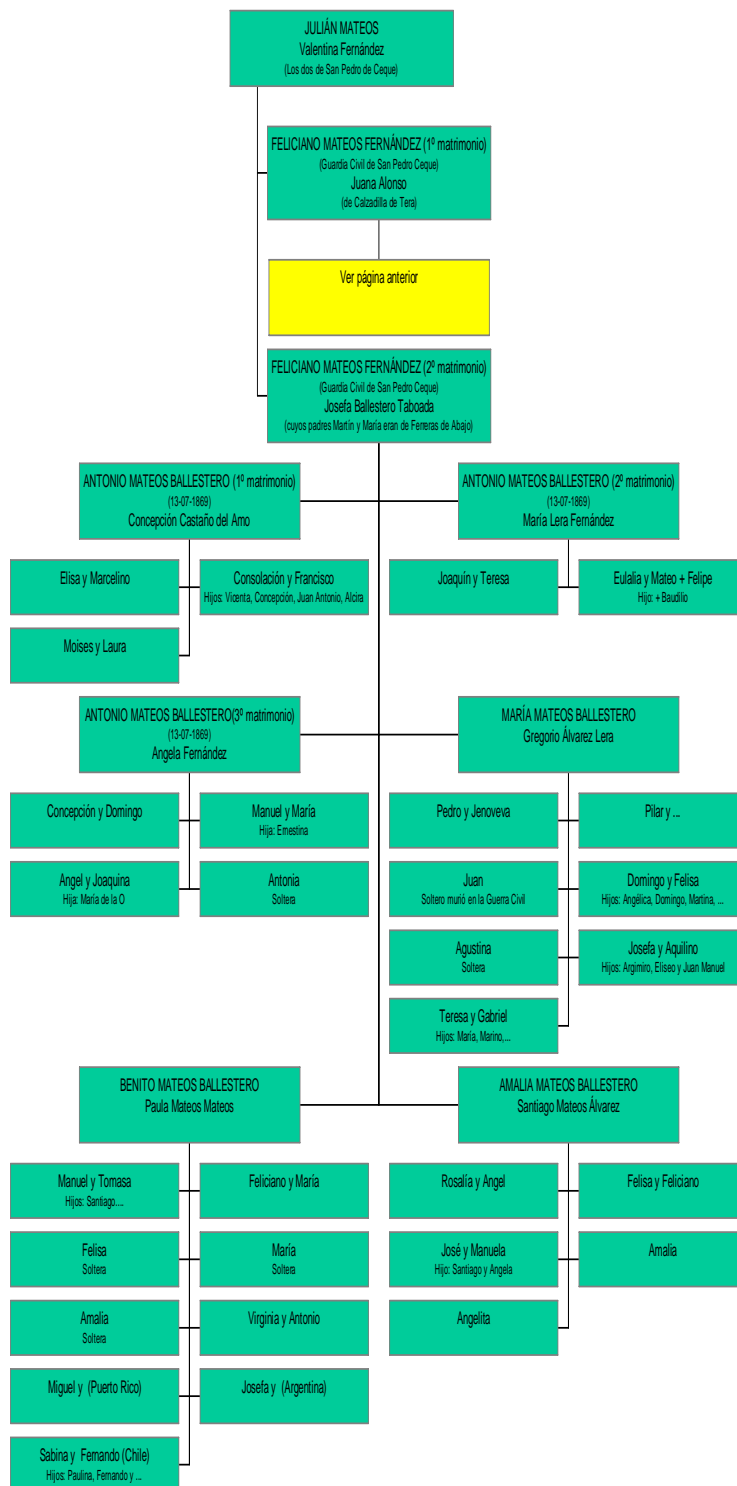

Rama de los MATEOS de CALZADILLA de TERA

* El pueblo de origen es Calzadilla de Tera cuando se omite.

Rama de los MATEOS de SAN PEDRO CEQUE

* El pueblo de origen es Calzadilla de Tera cuando se omite.

Rama de los MATEOS de SAN PEDRO CEQUE

* El pueblo de origen es Calzadilla de Tera cuando se omite.